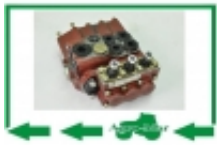

Link do produktu: <https://www.czescidotraktorow.pl/rozdzielacz-34-222-oryginal-bialoruski-mtz-belarus-pronar-p-1527.html>

## ROZDZIELACZ 3/4 222 ORYGINAŁ BIAŁORUSKI MTZ BELARUS PRONAR

Cena **1 495,00 zł**

Dostępność **Dostępny**

Opis produktu

# ROZDZIELACZ ORYGINALNY

**ZA PRZESYŁKĘ PŁACISZ**

**TYLKO RAZ**

**ORYGINAŁ GOMEL BIAŁORUSKI**

**NUMER KATALOGOWY: R80-3/4 222**

**FABRYCZNIE NOWY ROZDZIELACZ**

**GWARANCJA 12 MIESIĘCY**

**ZASTOSOWANIE: MTZ BELARUS PRONAR**